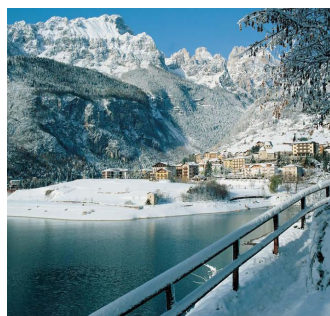

Druženje z nami - korak naprej

SMUČARSKO DRUŠTVO
KRAS

ZIMOVANJE - MOLVENO/ANDALO (PAGANELLA)

Za zimsko sezono 2020/2021 smo za člane društva **SD Kras - Sežana** pripravili za zimovanje že preizkušeno destinacijo (**Paganella**) in sicer od **20 do 27. februarja 2021**, med šolskimi počitnicami **OBALNO KRAŠKE, OSREDNJE SLOVENSKE REGIJE**.

Destinacija zimovanja – MOLVENO in ANDALO

Kot vsako leto, smo se tudi letos za Vas potrudil in skrbno izbrali destinacijo za zimovanje. Izbrali smo poznani turistični destinaciji Andalo in Molveno. Vasica **Andalo**, ki je znana po bogati športno-turistični ponudbi (športni center, drsališče, bazen, nočni bari, razni organizirani kulturni in športni dogodki). Čudovita narava je raj za številne aktivnosti tekom celega leta. **Molveno** leži ob jezeru Molveno, ki je največje ledeniško jezero, katerega obdajajo planine in gozdovi. Bregovi se spuščajo proti jezeru do same obale z višine 2000 m. Žičnice povezujejo mesto s pobočji Pradel-Montanare, ki ne veljajo za zahtevna smučarska območja, zato je smučanje tukaj primerno tudi za družine z otroki.

Smučarski center PAGANELLA

Sodobno opremljeno smučarsko središče na istoimenski planoti, z zelo dobro povezanim sistemom žičnic obsega 50 km prog različnih zahtevnostnih stopenj, 90 % smučišč pa je opremljenih tudi s snežnimi topovi. Je del smučarskega področja 'Skirama Dolomiti Adamello Brenta'. Tudi ljubitelji teka na smučeh bodo tukaj prišli na svoj račun, saj razpolagajo s 3 km dolgo stezo okoli jezera Andalo, zvečer pa osvetlijo še dodatnih 5 km stez skozi gozd. Ob torkih in četrtek je organizirana nočna smuka. Ukvarjate se lahko s številnimi športnimi aktivnostmi na prostem ali v zaprtih prostorih: poleg smučanja se lahko pozimi popeljete s sanmi s konjsko vprego, poleti so zelo aktualni dolgi sprehodi po naravnem parku Adamello-Brenta, lahko pa se odpravite tudi na plavanje, drsanje ali na fitness. Smučarsko središče tako obiskujejo gostje pozimi in poleti.